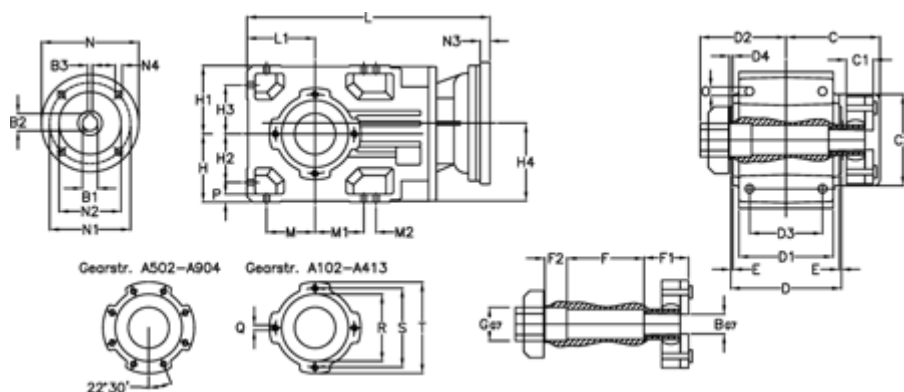

Varenummer: 296003520186325

Beskrivelse: Keglehjulsgear A353QF35-201,8-P71B5

Mål

B	= 35	D = 173	F2 = 53	L = 417.0	N3 = 4,5
B1	= 14	D1 = 166	G = 42	L1 = 100	N4 = M8x16
B2	= 16.3	D2 = 80	GA = 43	M = 73.0	O = 12.0
B3	= 5	D3 = 135	H = 100	M1 = 73.0	P = 11
Betegnelse	= A353 QF-xx P71 B5	d4 = 5.0	H1 = 100	M2 = 11	Q = M10x17
C	= 70.0	E = 3.5	H2 = 73.0	N = 160	R = 110
C1	= 24	F = 12.0	H3 = 73.0	N1 = 130	S = 130
C2	= 90.0	F1 = 48.0	H4 = 114.0	N2 = 110	T = 150